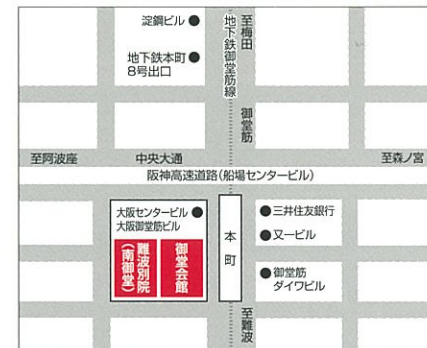

充実のBIMデータ
紹介や最新の
納材事例カタログを
ご用意しております。

in NAGOYA

2019 **11/13**(水)・**14**(木)

開催時間 **10:00 ~ 18:00**

ミッドランドスクエア オフィスタワー5F

ミッドランドホール

〒450-6205
愛知県名古屋市中村区名駅4-7-1

交通アクセス

- JR名古屋駅桜通口方面より徒歩5分
- 地下鉄名古屋駅より徒歩1分
- 名鉄・近鉄名古屋駅より徒歩3分

※ミッドランドホールはミッドランドスクエア オフィスタワー5Fになります。

in TOKYO

2019 **11/20**(水)・**21**(木)・**22**(金)

開催時間 **10:00 ~ 18:00**

東京スクエアガーデン5F

東京コンベンションホール

〒104-0031
東京都中央区京橋3-1-1

交通アクセス

- 東京メトロ銀座線京橋駅3番出口直結
- 東京メトロ有楽町線 銀座一丁目駅7番出口より徒歩2分
- 都営浅草線宝町駅A4番出口より徒歩2分
- JR東京駅八重洲南口より徒歩6分
- JR有楽町駅京橋口より徒歩6分

※東京コンベンションホールは東京スクエアガーデン5Fになります。

in OSAKA

2019 **12/4**(水)・**5**(木)・**6**(金)

開催時間 **10:00 ~ 18:00**

積和不動産関西南御堂ビル3・4F

御堂会館

〒541-0056
大阪府大阪市中央区久太郎町4-1-11

交通アクセス

- 大阪メトロ中央線本町駅 13号出口より徒歩3分
- 大阪メトロ御堂筋線本町駅 8号出口より徒歩8分

※御堂会館は積和不動産関西南御堂ビル3・4Fになります。