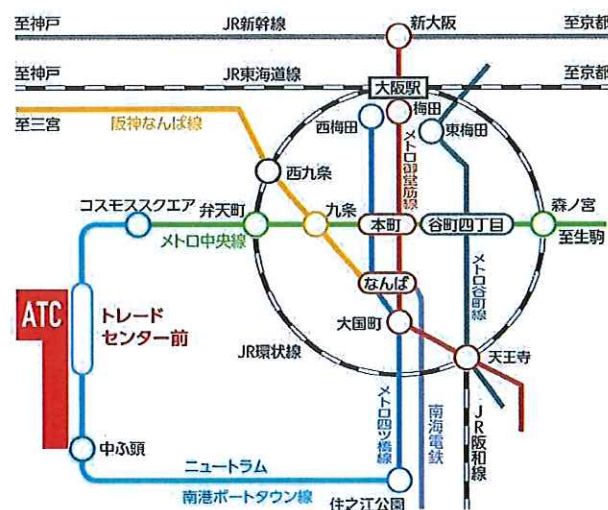

TDY リモデルフェア in大阪 2019

開催日時 2019.1.26(土)/27(日)
開催時間:26日(土)10:00-17:00、27日(日)10:00-16:00

開催場所 大阪南港ATCホール

交通のご案内

ニュートラム「トレードセンター前駅」下車すぐ
本町方面から中央線・南港ポートタウン線(ニュートラム)でご来場の場合は、コスモスクエア駅で乗換となります。

【地下鉄・ニュートラム利用の場合】
梅田・本町・心斎橋・なんば方面からメトロ中央線「本町」駅からコスモスクエア経由で約18分
※メトロ四ツ橋線「住之江公園」駅から約16分「トレードセンター前」駅下車直結

【JR利用の場合】
大阪・天王寺方面から環状線「弁天町」駅からメトロ中央線に乗り換コスモスクエア経由で約15分「トレードセンター前」駅下車直結

【一般道路利用の場合】
中央大通り→大阪港咲洲トンネル→ATC←南港通り・住之江通

【阪神高速道路利用の場合】
大阪港線→湾岸線→南港北→ATC←南港南→湾岸線(堺方面)

TOTO

DAIKEN

ジュウ ニン ト イエ

十人十家

くらしの想いをわたしらしく

マジシャン隼人 ステージマジックショー

スケジュール 各日4回

- ①本格マジックショー 11:00~
- ②ミニマジックショー 12:00~
- ③本格マジックショー 13:45~
- ④ミニマジックショー 14:45~

※「本格マジックショー」30分、
「ミニマジックショー」15分開演

マジシャン隼人 Profile

9歳の頃からマジックに魅せられ、以後独学で技術を習得。マジックバーや企業・店舗の専属マジシャン、カジノディーラーなどの経験を経て、現在はテレビ出演やアメリカ・ロサンゼルスでのショーも行い、イベントやパーティー、ブライダル等で、年間300本以上のショーを全国で行うエンターテイナー。