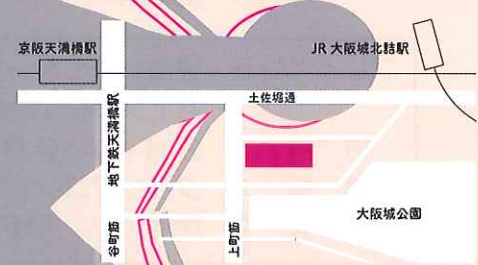

■ WORLD Cafe' 「建築女子がきづく未来」

建築・インテリアに関わる女性によるグループトーク

日時 2017.10.28 Sat 14:00-
 受付 13:30-
 第一部 14:00- 女性参加者によるワールド
 カフェ方式のワークショップ
 第二部 15:50- ワークショップ報告会
 講演会：国土交通省 住宅局長
 伊藤 明子氏
 「建築女子に期待する」

伊藤 明子氏

1962年生まれ。1984年京都大学工学部建築学科卒、同年建設省入省。住宅局、都市局、宝塚市役所、内閣官房都市再生本部事務局等を経て2010年国土交通省住宅局住宅総合整備課長2012年住宅局住宅生産課長、2014年内閣官房まち・ひと・しごと創生本部事務局次長兼内閣府地方創生推進室次長、2016年国土交通省住宅局大臣官房審議官(住宅局担当)、2017年7月より現職。

第三部 18:00- 懇親会
 参加費 500円 (懇親会は別途2,500円)
 定員 100名
 場所 ドーンセンター
 大阪府立男女共同参画・青少年センター
 大阪市中央区大手前1-3-49
 一時保育あり(有料・1,000円程度)
 ※詳しくは、申込時にお問合せください

集まれ! けんちく女子

WORLD Cafe'

建築女子がきづく未来

2017.10.28 Sat 14:00-

■ プレイベント 建築女子のトークセッション