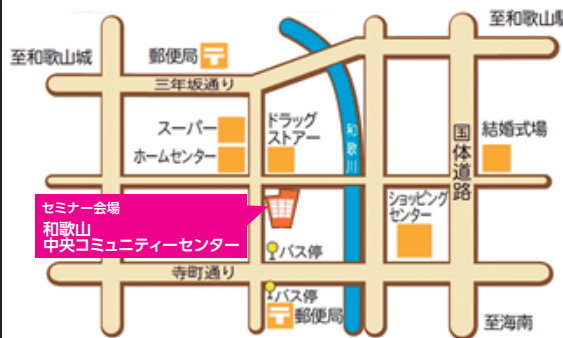

<主な作品>

トレド美術館ガラスパビリオン、海の駅なおしま、ニューミュージアム*、
十和田市現代美術館、豊島美術館、軽井沢千住博美術館 等。
(*はSANAAとして妹島和世との共同設計及び受賞)

Profile

AccessMap

【交通アクセス】

- 電車でお越しの方
JR和歌山駅から南西に徒歩約25分
 - バスでお越しの方
和歌山バス塩屋経由・医大病院行 雄松町3丁目バス停下車 徒歩約5分
- 駐車場はございませんので上記公共交通機関をご利用ください。